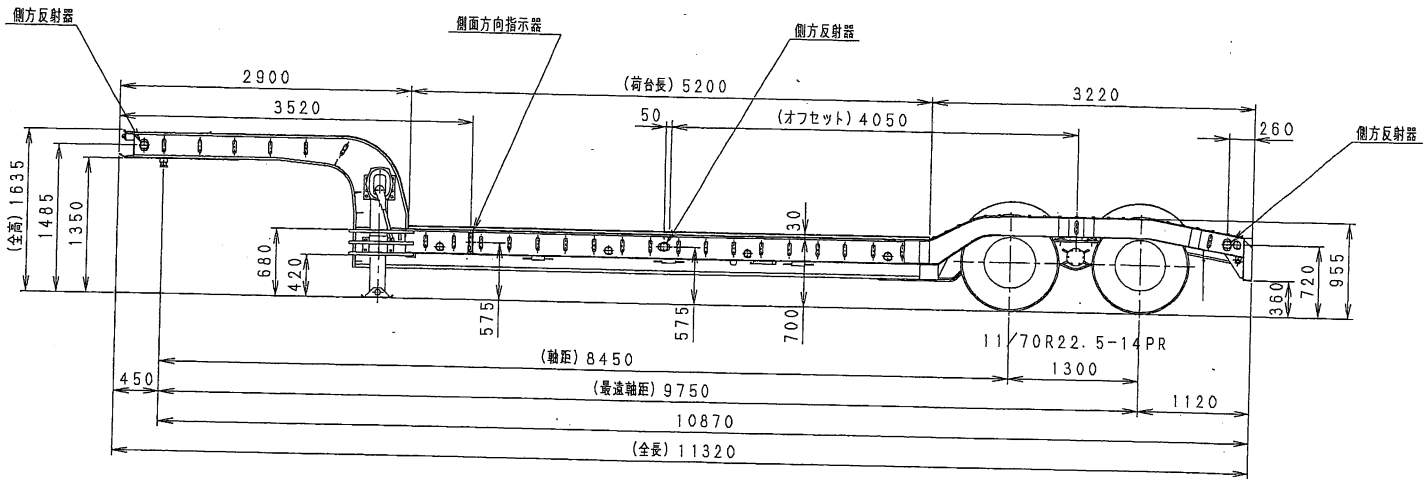

BAU02180-2

記号	年月日	記事		承認	型式	工作号	組立図番	所要数/v	年月	担当
調査		承認	尺度 1:50	重量	Kg		東急車輛製造株式会社			
製図		担当	東急TD2011型(類別609) トレーラ全体図				Y41841			

配布

計