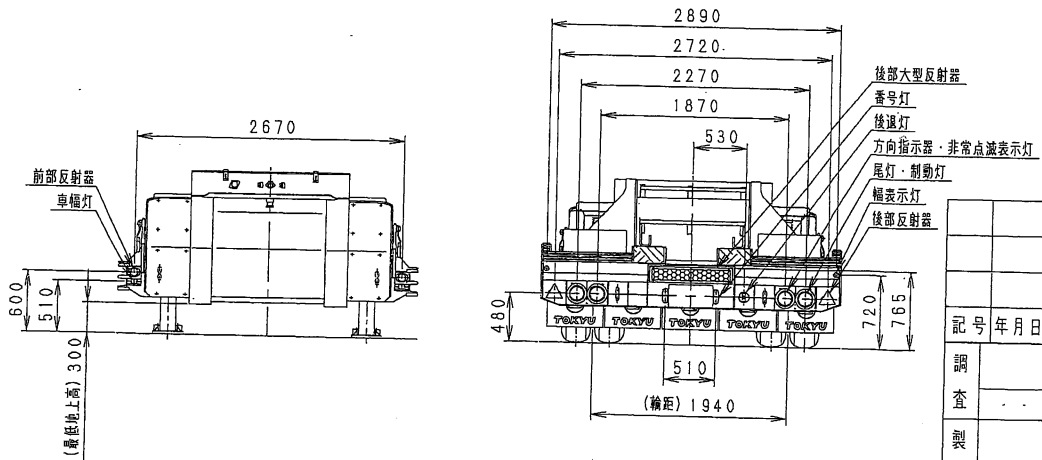

BAU02180-2

記号	年月日	記事		承認	型式	工作号	組立図番	所要数/v	年月	担当
調査		承認	尺度 1:50	重量	Kg		東急車輛製造株式会社			
製図		担当	東急TD2011型(類別609) トレーラ全体図				Y41841			

配布

計