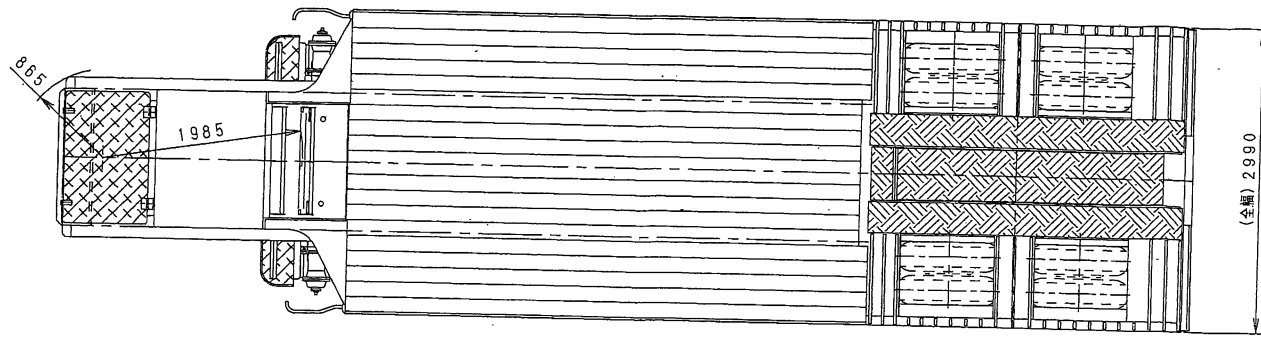

BAU02180-2

記号	年月日	記事		承認	型式	工作号	組立図番	所要数/v	年月	担当
調査		承認	尺度 1:50	重量	Kg		東急車輛製造株式会社			
製図		担当	東急TD2011型(類別609) トレーラ全体図				Y41841			

配布

計